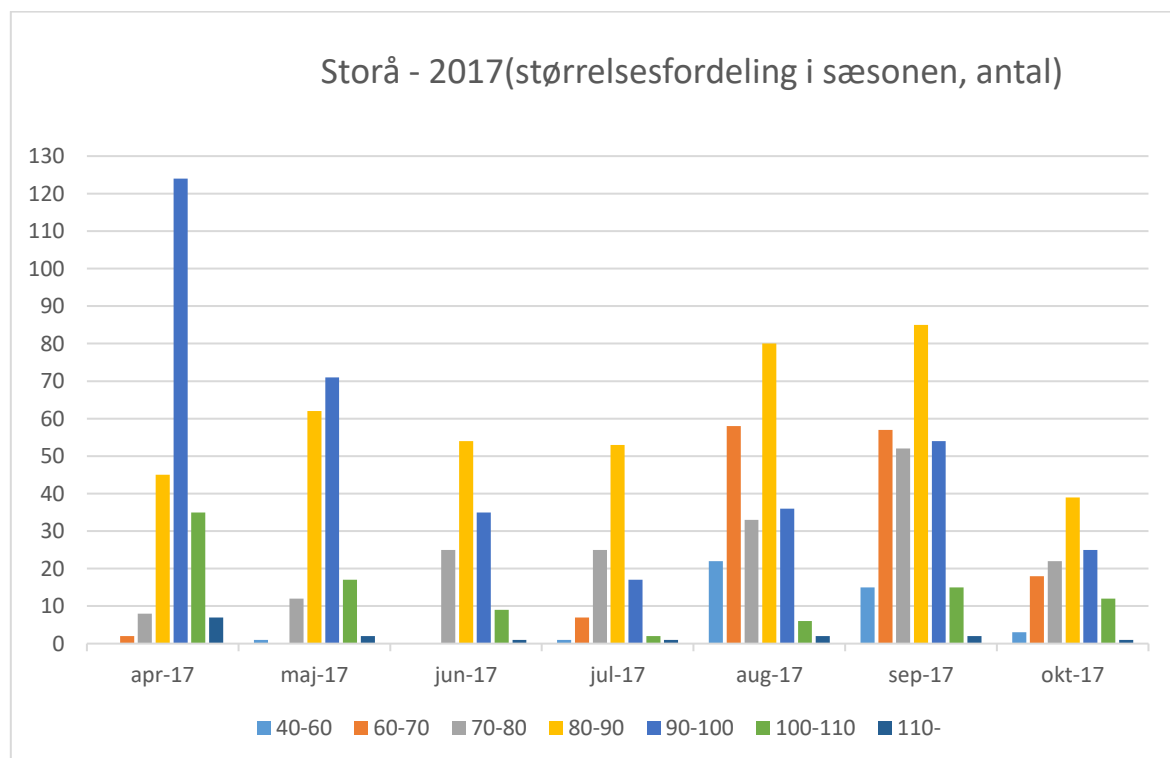

Lidt statistik over laksesæsonerne 2016-18 i Storå

Storå - 2018(størrelsesfordeling i sæsonen, antal)

Storå - Størrelsesfordeling 2016-18, antal

Storå - Størrelsesfordeling 2016-18, %

Storå, %-vis fordeling tidspunkt for fangst

Note: I august 2018 var åen lukket i 12 dage.

Rådata

	apr-16	maj-16	jun-16	jul-16	aug-16	sep-16	okt-16	Sum	%
40-60cm	1	0	0	9	71	38	26	145	10,24735
60-70cm	0	0	0	13	59	37	29	138	9,75265
70-80cm	7	21	43	53	67	28	40	259	18,30389
80-90cm	51	83	89	103	69	39	52	486	34,34629
90-100cm	49	78	48	43	30	20	49	317	22,40283
100-110cm	13	9	9	7	3	7	7	55	3,886926
110-141cm	9	0	0	2	2	0	2	15	1,060071
Sum	130	191	189	230	301	169	205	1415	
%	9,187279	13,49823	13,35689	16,25442	21,27208	11,94346	14,48763		