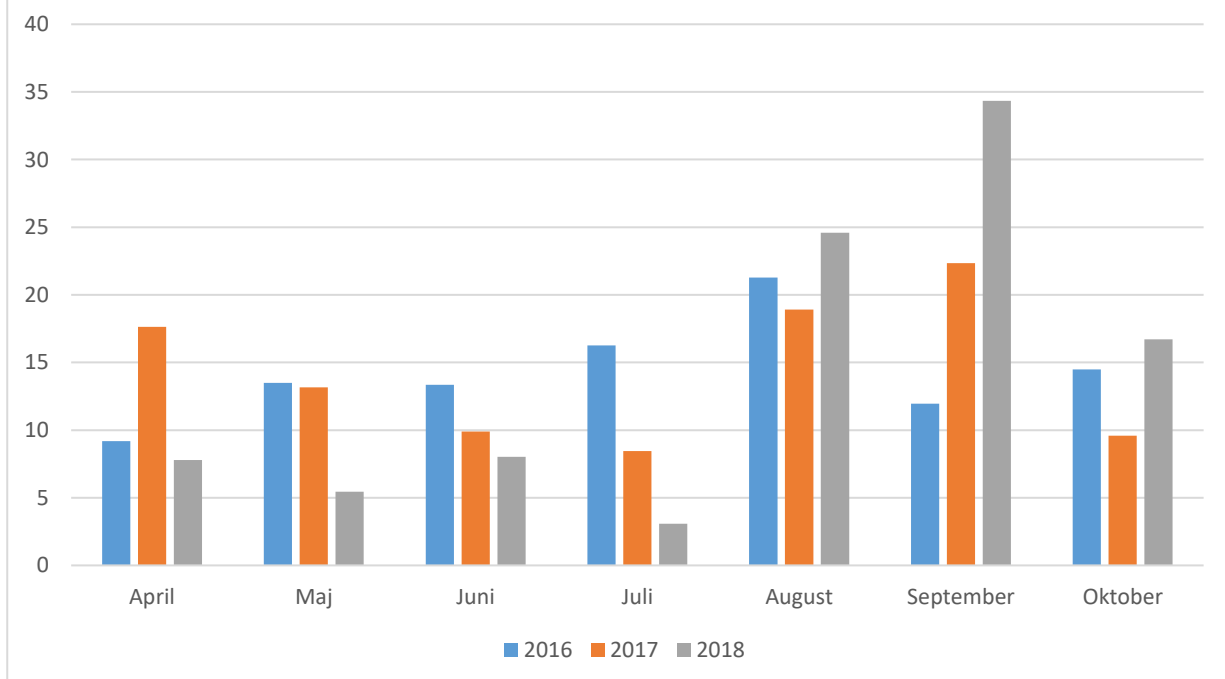

Lidt statistik over laksesæsonerne 2016-18 i Storå

Storå - 2018(størrelsesfordeling i sæsonen, antal)

Storå - Størrelsesfordeling 2016-18, antal

Storå - Størrelsesfordeling 2016-18, %

Storå, %-vis fordeling tidspunkt for fangst

Note: I august 2018 var åen lukket i 12 dage.

Rådata

	apr-16	maj-16	jun-16	jul-16	aug-16	sep-16	okt-16	Sum	%
40-60cm	1	0	0	9	71	38	26	145	10,24735
60-70cm	0	0	0	13	59	37	29	138	9,75265
70-80cm	7	21	43	53	67	28	40	259	18,30389
80-90cm	51	83	89	103	69	39	52	486	34,34629
90-100cm	49	78	48	43	30	20	49	317	22,40283
100-110cm	13	9	9	7	3	7	7	55	3,886926
110-141cm	9	0	0	2	2	0	2	15	1,060071
Sum	130	191	189	230	301	169	205	1415	
%	9,187279	13,49823	13,35689	16,25442	21,27208	11,94346	14,48763		

	apr-17	maj-17	jun-17	jul-17	aug-17	sep-17	okt-17	Sum	%
40-60cm	0	1	0	1	22	15	3	42	3,351955
60-70cm	2	0	0	7	58	57	18	142	11,3328
70-80cm	8	12	25	25	33	52	22	177	14,1261
80-90cm	45	62	54	53	80	85	39	418	33,35994
90-100cm	124	71	35	17	36	54	25	362	28,89066
100-110cm	35	17	9	2	6	15	12	96	7,661612
110-140cm	7	2	1	1	2	2	1	16	1,276935
Sum	221	165	124	106	237	280	120	1253	
%	17,63767	13,1684	9,896249	8,459697	18,9146	22,34637	9,577015		