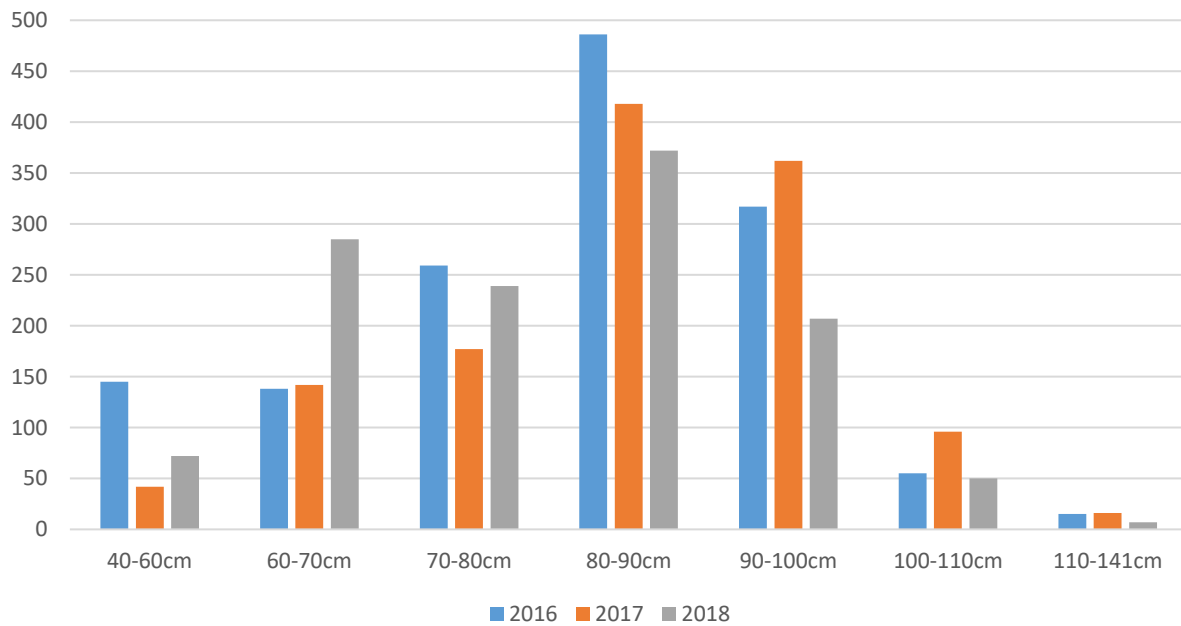

Lidt statistik over laksesæsonerne 2016-18 i Storå

Storå - 2018(størrelsesfordeling i sæsonen, antal)

Storå - Størrelsesfordeling 2016-18, antal

Storå - Størrelsesfordeling 2016-18, %

Storå, %-vis fordeling tidspunkt for fangst

Note: I august 2018 var åen lukket i 12 dage.

Rådata

	apr-16	maj-16	jun-16	jul-16	aug-16	sep-16	okt-16	Sum	%
40-60cm	1	0	0	9	71	38	26	145	10,24735
60-70cm	0	0	0	13	59	37	29	138	9,75265
70-80cm	7	21	43	53	67	28	40	259	18,30389
80-90cm	51	83	89	103	69	39	52	486	34,34629
90-100cm	49	78	48	43	30	20	49	317	22,40283
100-110cm	13	9	9	7	3	7	7	55	3,886926
110-141cm	9	0	0	2	2	0	2	15	1,060071
Sum	130	191	189	230	301	169	205	1415	
%	9,187279	13,49823	13,35689	16,25442	21,27208	11,94346	14,48763		

	apr-17	maj-17	jun-17	jul-17	aug-17	sep-17	okt-17	Sum	%
40-60cm	0	1	0	1	22	15	3	42	3,351955
60-70cm	2	0	0	7	58	57	18	142	11,3328
70-80cm	8	12	25	25	33	52	22	177	14,1261
80-90cm	45	62	54	53	80	85	39	418	33,35994
90-100cm	124	71	35	17	36	54	25	362	28,89066
100-110cm	35	17	9	2	6	15	12	96	7,661612
110-140cm	7	2	1	1	2	2	1	16	1,276935
Sum	221	165	124	106	237	280	120	1253	
%	17,63767	13,1684	9,896249	8,459697	18,9146	22,34637	9,577015		

	apr-18	maj-18	jun-18	jul-18	aug-18	sep-18	okt-18	Sum	%
40-60cm	0	0	1	0	31	32	8	72	5,844156
60-70cm	1	0	0	6	95	122	61	285	23,13312
70-80cm	3	5	15	10	63	93	50	239	19,39935
80-90cm	20	26	59	18	85	108	56	372	30,19481
90-100cm	57	25	17	4	27	54	23	207	16,80195
100-110cm	15	10	4	0	1	12	8	50	4,058442
110-140cm	0	1	3	0	1	2	0	7	0,568182
Sum	96	67	99	38	303	423	206	1232	
%	7,792208	5,438312	8,035714	3,084416	24,59416	34,33442	16,72078		