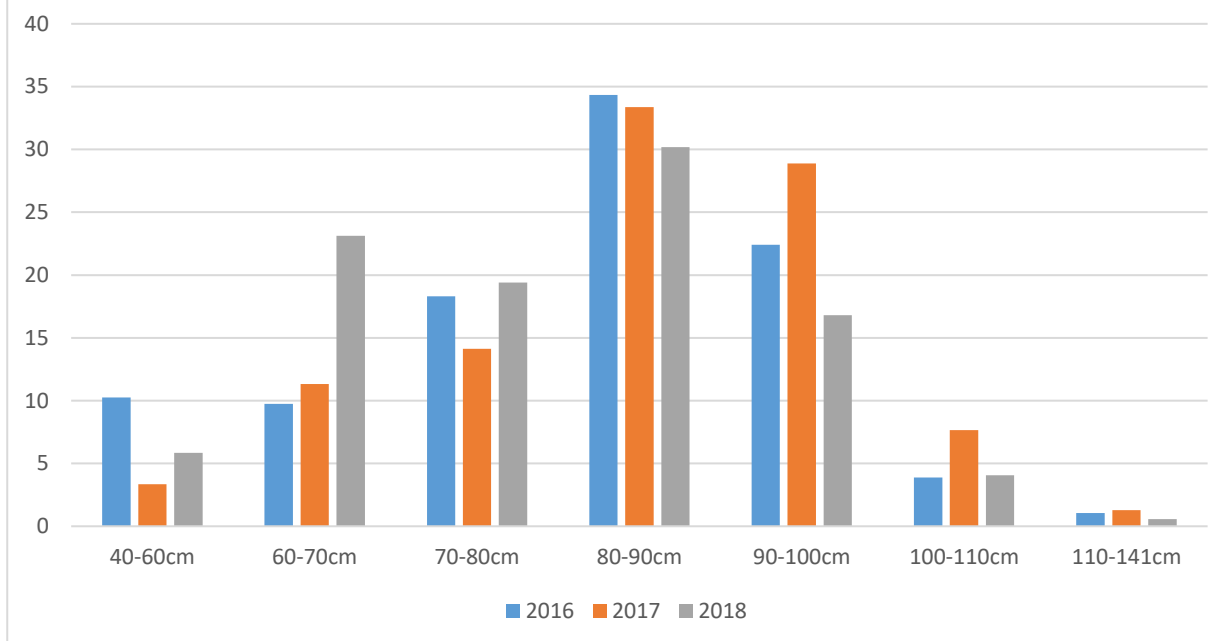

Lidt statistik over laksesæsonerne 2016-18 i Storå

Storå - 2018(størrelsesfordeling i sæsonen, antal)

Storå - Størrelsesfordeling 2016-18, antal

Storå - Størrelsesfordeling 2016-18, %

Storå, %-vis fordeling tidspunkt for fangst

Note: I august 2018 var åen lukket i 12 dage.

Rådata

	apr-16	maj-16	jun-16	jul-16	aug-16	sep-16	okt-16	Sum	%
40-60cm	1	0	0	9	71	38	26	145	10,24735
60-70cm	0	0	0	13	59	37	29	138	9,75265
70-80cm	7	21	43	53	67	28	40	259	18,30389
80-90cm	51	83	89	103	69	39	52	486	34,34629
90-100cm	49	78	48	43	30	20	49	317	22,40283
100-110cm	13	9	9	7	3	7	7	55	3,886926
110-141cm	9	0	0	2	2	0	2	15	1,060071
Sum	130	191	189	230	301	169	205	1415	
%	9,187279	13,49823	13,35689	16,25442	21,27208	11,94346	14,48763		

	apr-17	maj-17	jun-17	jul-17	aug-17	sep-17	okt-17	Sum	%
40-60cm	0	1	0	1	22	15	3	42	3,351955
60-70cm	2	0	0	7	58	57	18	142	11,3328
70-80cm	8	12	25	25	33	52	22	177	14,1261
80-90cm	45	62	54	53	80	85	39	418	33,35994
90-100cm	124	71	35	17	36	54	25	362	28,89066
100-110cm	35	17	9	2	6	15	12	96	7,661612
110-140cm	7	2	1	1	2	2	1	16	1,276935
Sum	221	165	124	106	237	280	120	1253	
%	17,63767	13,1684	9,896249	8,459697	18,9146	22,34637	9,577015		

	apr-18	maj-18	jun-18	jul-18	aug-18	sep-18	okt-18	Sum	%
40-60cm	0	0	1	0	31	32	8	72	5,844156
60-70cm	1	0	0	6	95	122	61	285	23,13312
70-80cm	3	5	15	10	63	93	50	239	19,39935
80-90cm	20	26	59	18	85	108	56	372	30,19481
90-100cm	57	25	17	4	27	54	23	207	16,80195
100-110cm	15	10	4	0	1	12	8	50	4,058442
110-140cm	0	1	3	0	1	2	0	7	0,568182
Sum	96	67	99	38	303	423	206	1232	
%	7,792208	5,438312	8,035714	3,084416	24,59416	34,33442	16,72078		