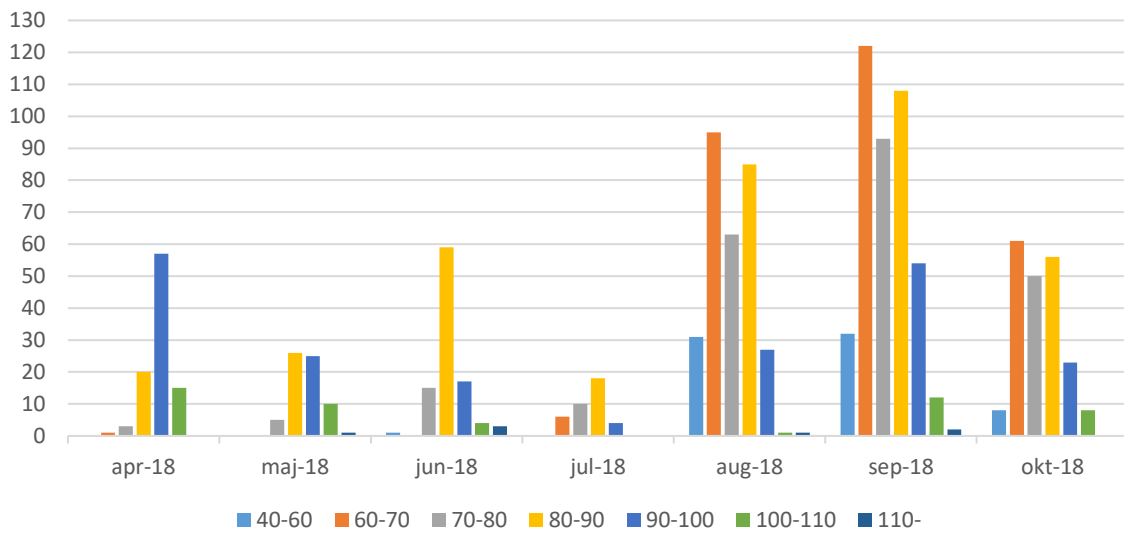

Lidt statistik over laksesæsonerne 2016-18 i Storå

Storå - 2018(størrelsesfordeling i sæsonen, antal)

Storå - Størrelsesfordeling 2016-18, antal

Storå - Størrelsesfordeling 2016-18, %

Storå, %-vis fordeling tidspunkt for fangst

Note: I august 2018 var åen lukket i 12 dage.

Rådata

	apr-16	maj-16	jun-16	jul-16	aug-16	sep-16	okt-16	Sum	%
40-60cm	1	0	0	9	71	38	26	145	10,24735
60-70cm	0	0	0	13	59	37	29	138	9,75265
70-80cm	7	21	43	53	67	28	40	259	18,30389
80-90cm	51	83	89	103	69	39	52	486	34,34629
90-100cm	49	78	48	43	30	20	49	317	22,40283
100-110cm	13	9	9	7	3	7	7	55	3,886926
110-141cm	9	0	0	2	2	0	2	15	1,060071
Sum	130	191	189	230	301	169	205	1415	
%	9,187279	13,49823	13,35689	16,25442	21,27208	11,94346	14,48763		

	apr-17	maj-17	jun-17	jul-17	aug-17	sep-17	okt-17	Sum	%
40-60cm	0	1	0	1	22	15	3	42	3,351955
60-70cm	2	0	0	7	58	57	18	142	11,3328
70-80cm	8	12	25	25	33	52	22	177	14,1261
80-90cm	45	62	54	53	80	85	39	418	33,35994
90-100cm	124	71	35	17	36	54	25	362	28,89066
100-110cm	35	17	9	2	6	15	12	96	7,661612
110-140cm	7	2	1	1	2	2	1	16	1,276935
Sum	221	165	124	106	237	280	120	1253	
%	17,63767	13,1684	9,896249	8,459697	18,9146	22,34637	9,577015		

	apr-18	maj-18	jun-18	jul-18	aug-18	sep-18	okt-18	Sum	%
40-60cm	0	0	1	0	31	32	8	72	5,844156
60-70cm	1	0	0	6	95	122	61	285	23,13312
70-80cm	3	5	15	10	63	93	50	239	19,39935
80-90cm	20	26	59	18	85	108	56	372	30,19481
90-100cm	57	25	17	4	27	54	23	207	16,80195
100-110cm	15	10	4	0	1	12	8	50	4,058442
110-140cm	0	1	3	0	1	2	0	7	0,568182
Sum	96	67	99	38	303	423	206	1232	
%	7,792208	5,438312	8,035714	3,084416	24,59416	34,33442	16,72078		