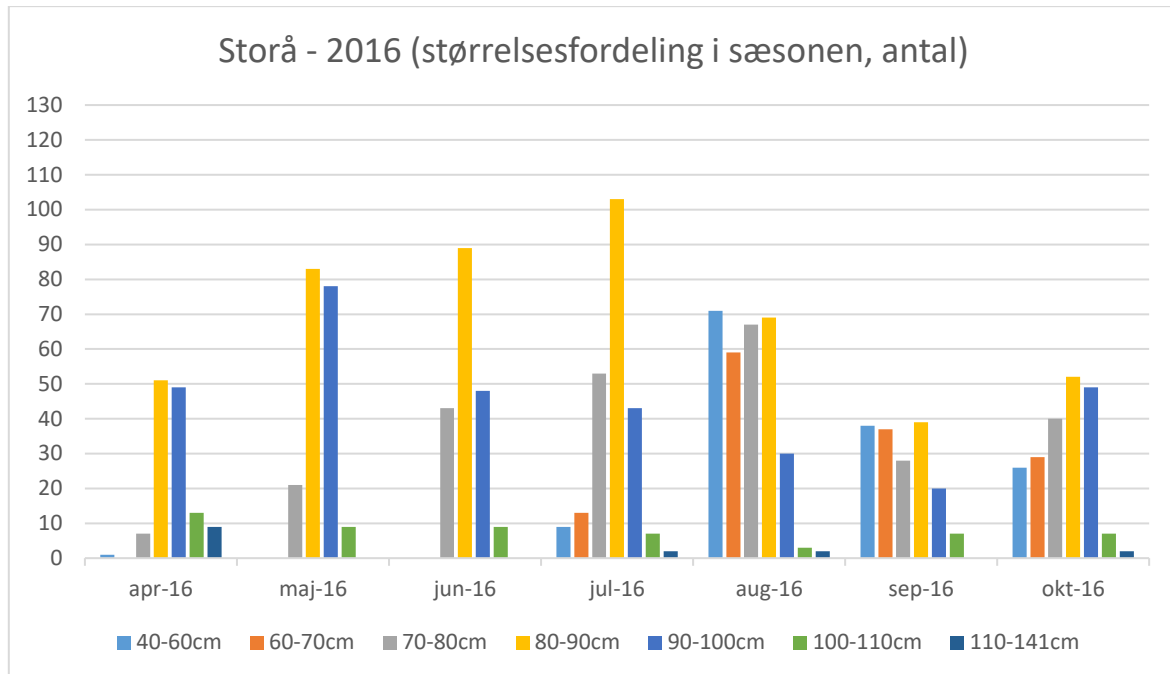

Lidt statistik over laksesæsonerne 2016-18 i Storå

Storå - 2018(størrelsesfordeling i sæsonen, antal)

Storå - Størrelsesfordeling 2016-18, antal

Storå - Størrelsesfordeling 2016-18, %

Storå, %-vis fordeling tidspunkt for fangst

Note: I august 2018 var åen lukket i 12 dage.

Rådata

	apr-16	maj-16	jun-16	jul-16	aug-16	sep-16	okt-16	Sum	%
40-60cm	1	0	0	9	71	38	26	145	10,24735
60-70cm	0	0	0	13	59	37	29	138	9,75265
70-80cm	7	21	43	53	67	28	40	259	18,30389
80-90cm	51	83	89	103	69	39	52	486	34,34629
90-100cm	49	78	48	43	30	20	49	317	22,40283
100-110cm	13	9	9	7	3	7	7	55	3,886926
110-141cm	9	0	0	2	2	0	2	15	1,060071
Sum	130	191	189	230	301	169	205	1415	
%	9,187279	13,49823	13,35689	16,25442	21,27208	11,94346	14,48763		

	apr-17	maj-17	jun-17	jul-17	aug-17	sep-17	okt-17	Sum	%
40-60cm	0	1	0	1	22	15	3	42	3,351955
60-70cm	2	0	0	7	58	57	18	142	11,3328
70-80cm	8	12	25	25	33	52	22	177	14,1261
80-90cm	45	62	54	53	80	85	39	418	33,35994
90-100cm	124	71	35	17	36	54	25	362	28,89066
100-110cm	35	17	9	2	6	15	12	96	7,661612
110-140cm	7	2	1	1	2	2	1	16	1,276935
Sum	221	165	124	106	237	280	120	1253	
%	17,63767	13,1684	9,896249	8,459697	18,9146	22,34637	9,577015		